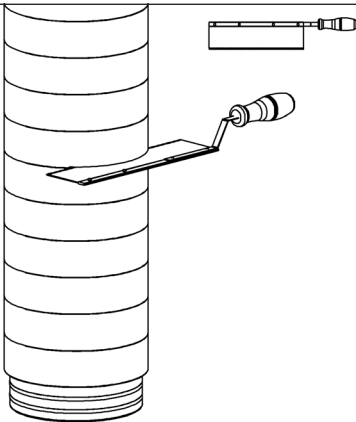

Zehnder ComfoFresh

Comfopipe 125mm (5")

Comfopipe 160mm (6.3")

Comfopipe 200mm (7.9")

zehnder

Duct sealant/mastic

1

2

i

i	 DN125	 DN160	 DN200
CA 160 	A	-	-
CA 200 	C 9630-00	-	-
CA 350 	-	C 9633-00	-
CA 550 	-	-	C 9636-00

i	 DN125	 DN160	 DN200
CAQ350 TR 	-	B <hr/> C 9633-00	-
CAQ450 TR 	-	B <hr/> C 9633-00	-
CAQ350 ST 	-	B <hr/> C 9633-00	-
CAQ450 ST 	-	-	A <hr/> C 9636-00
CAQ600 ST 	-	-	A <hr/> C 9636-00