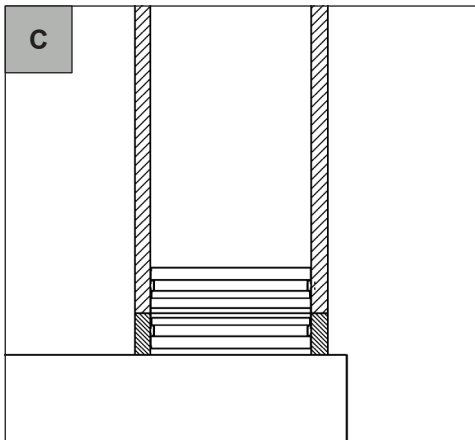

Zehnder ComfoFresh

Comfopipe 125mm (5")

Comfopipe 160mm (6.3")

Comfopipe 200mm (7.9")

zehnder

Duct sealant/mastic

1

2

i

i	 DN125	 DN160	 DN200
CA 160 	A	-	-
CA 200 	C 9630-00	-	-
CA 350 	-	C 9633-00	-
CA 550 	-	-	C 9636-00

i	 DN125	 DN160	 DN200
CAQ350 TR 	-	B <hr/> C 9633-00	-
CAQ450 TR 	-	B <hr/> C 9633-00	-
CAQ350 ST 	-	B <hr/> C 9633-00	-
CAQ450 ST 	-	-	A <hr/> C 9636-00
CAQ600 ST 	-	-	A <hr/> C 9636-00