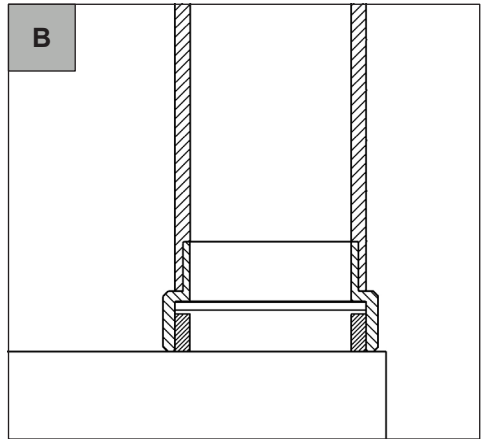

Zehnder ComfoFresh

Comfopipe 125mm (5")

Comfopipe 160mm (6.3")

Comfopipe 200mm (7.9")

zehnder

Duct sealant/mastic

1

2

i

i	 DN125	 DN160	 DN200
CA 160 	A	-	-
CA 200 	C 9630-00	-	-
CA 350 	-	C 9633-00	-
CA 550 	-	-	C 9636-00

i	 DN125	 DN160	 DN200
CAQ350 TR 	-	B <hr/> C 9633-00	-
CAQ450 TR 	-	B <hr/> C 9633-00	-
CAQ350 ST 	-	B <hr/> C 9633-00	-
CAQ450 ST 	-	-	A <hr/> C 9636-00
CAQ600 ST 	-	-	A <hr/> C 9636-00