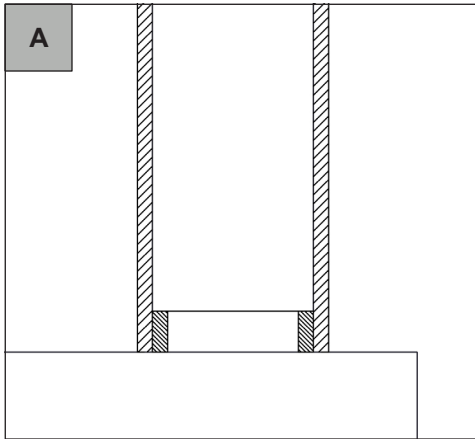

Zehnder ComfoFresh

Comfopipe 125mm (5")

Comfopipe 160mm (6.3")

Comfopipe 200mm (7.9")

zehnder

Duct sealant/mastic

1

2

i

i	 DN125	 DN160	 DN200
CA 160 	A	-	-
CA 200 	C 9630-00	-	-
CA 350 	-	C 9633-00	-
CA 550 	-	-	C 9636-00

i	 DN125	 DN160	 DN200
CAQ350 TR 	-	B <hr/> C 9633-00	-
CAQ450 TR 	-	B <hr/> C 9633-00	-
CAQ350 ST 	-	B <hr/> C 9633-00	-
CAQ450 ST 	-	-	A <hr/> C 9636-00
CAQ600 ST 	-	-	A <hr/> C 9636-00