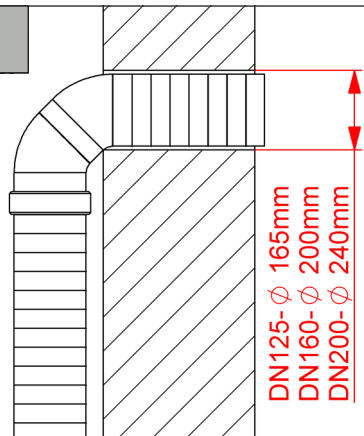

Zehnder ComfoFresh

Comfopipe 125mm (5")

Comfopipe 160mm (6.3")

Comfopipe 200mm (7.9")

zehnder

Duct sealant/mastic

1

2

i

i	 DN125	 DN160	 DN200
CA 160 	A	-	-
CA 200 	C 9630-00	-	-
CA 350 	-	C 9633-00	-
CA 550 	-	-	C 9636-00

i	 DN125	 DN160	 DN200
CAQ350 TR 	-	B <hr/> C 9633-00	-
CAQ450 TR 	-	B <hr/> C 9633-00	-
CAQ350 ST 	-	B <hr/> C 9633-00	-
CAQ450 ST 	-	-	A <hr/> C 9636-00
CAQ600 ST 	-	-	A <hr/> C 9636-00