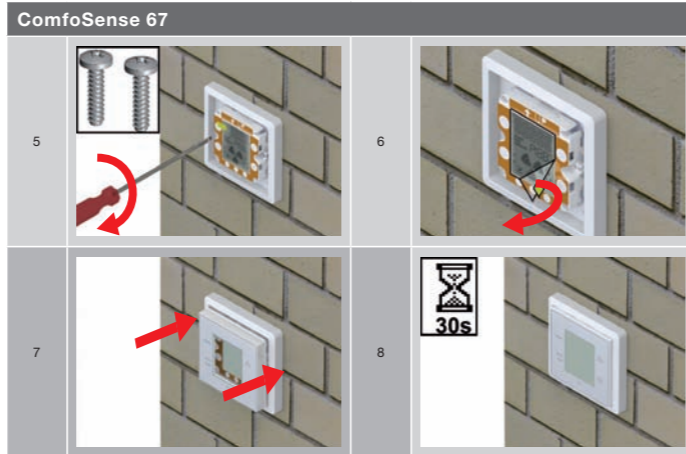

Snelstart installatie ComfoSense
Quick Guide Installation ComfoSense
Kurzanleitung Installation ComfoSense
Guide d'Installation Rapide ComfoSense
Guida di installazione Rapide ComfoSense
Prezvodnik szybkiej instalacji ComfoSense
Guía de instalación rápida ComfoSense