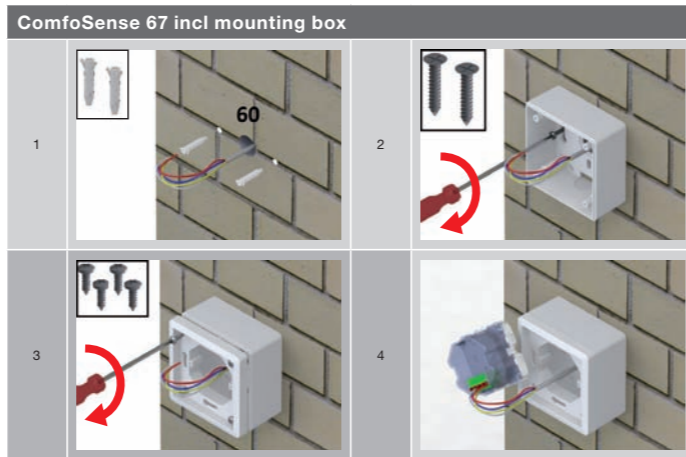

Snelstart installatie ComfoSense
Quick Guide Installation ComfoSense
Kurzanleitung Installation ComfoSense
Guide d'Installation Rapide ComfoSense
Guida di installazione Rapide ComfoSense
Prezvodnik szybkiej instalacji ComfoSense
Guía de instalación rápida ComfoSense