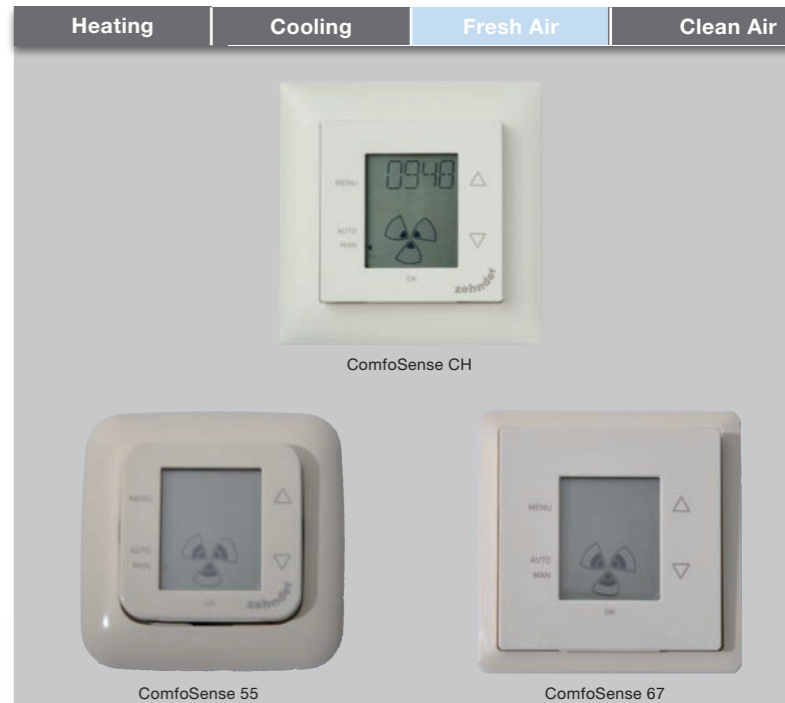

ZGNL-QuickGuide_D20131002_V1013_NL_EN_DE_FR_IT_PL_ES_Subject to change

Snelstart installatie ComfoSense
Quick Guide Installation ComfoSense
Kurzanleitung Installation ComfoSense
Guide d'Installation Rapide ComfoSense
Guida di installazione Rapide ComfoSense
Prezvodnik szybkiej instalacji ComfoSense
Guía de instalación rápida ComfoSense

always around you **zehnder**®

ComfoSense CH

1 2 3 4

5

ComfoSense

RS232 - KFB

GND 2(TX) 1(RX) 12V

AV1