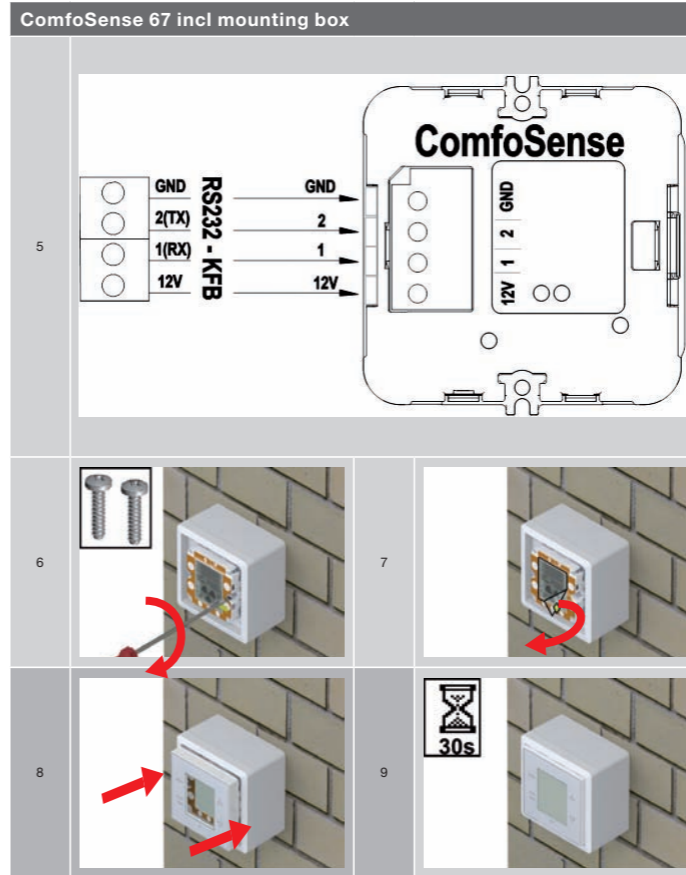

Snelstart installatie ComfoSense
Quick Guide Installation ComfoSense
Kurzanleitung Installation ComfoSense
Guide d'Installation Rapide ComfoSense
Guida di installazione Rapide ComfoSense
Prezvodnik szybkiej instalacji ComfoSense
Guía de instalación rápida ComfoSense